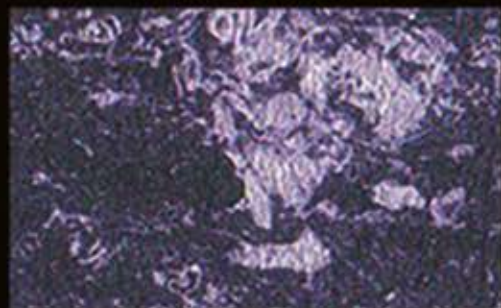

DECOR FONDO NERO
COLORI PREZIOSI VIOLETTE PEARL